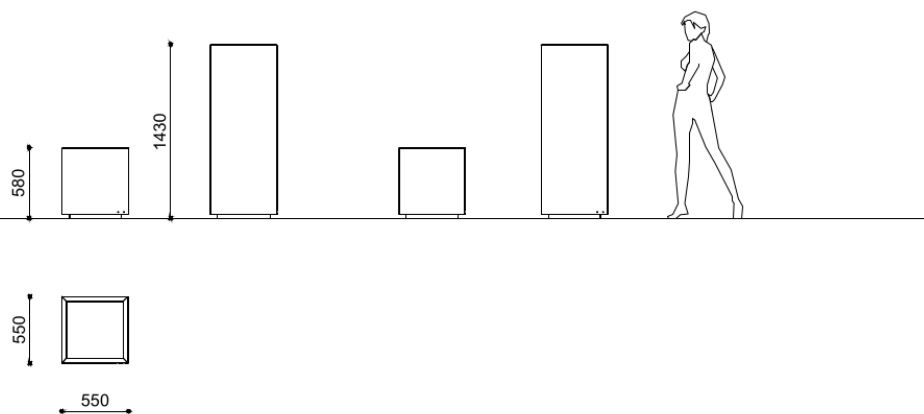

Dahlia 1

DAHLIA fioriera inox 550x550 H=580

Codice variante: 0300480

Dimensioni e peso: Length 550mm
Height 580mm
Weight 31kg

Materiali: struttura: acciaio Inox
zoccolo: acciaio Inox

Finiture: Acciaio inox satinato

Color:
NO

Fissaggio: Appoggio

Accessori: Targa liscia in inox satinato per
Dahlia/Lounge

Disegno tecnico:

metalco.it
info@metalco.it